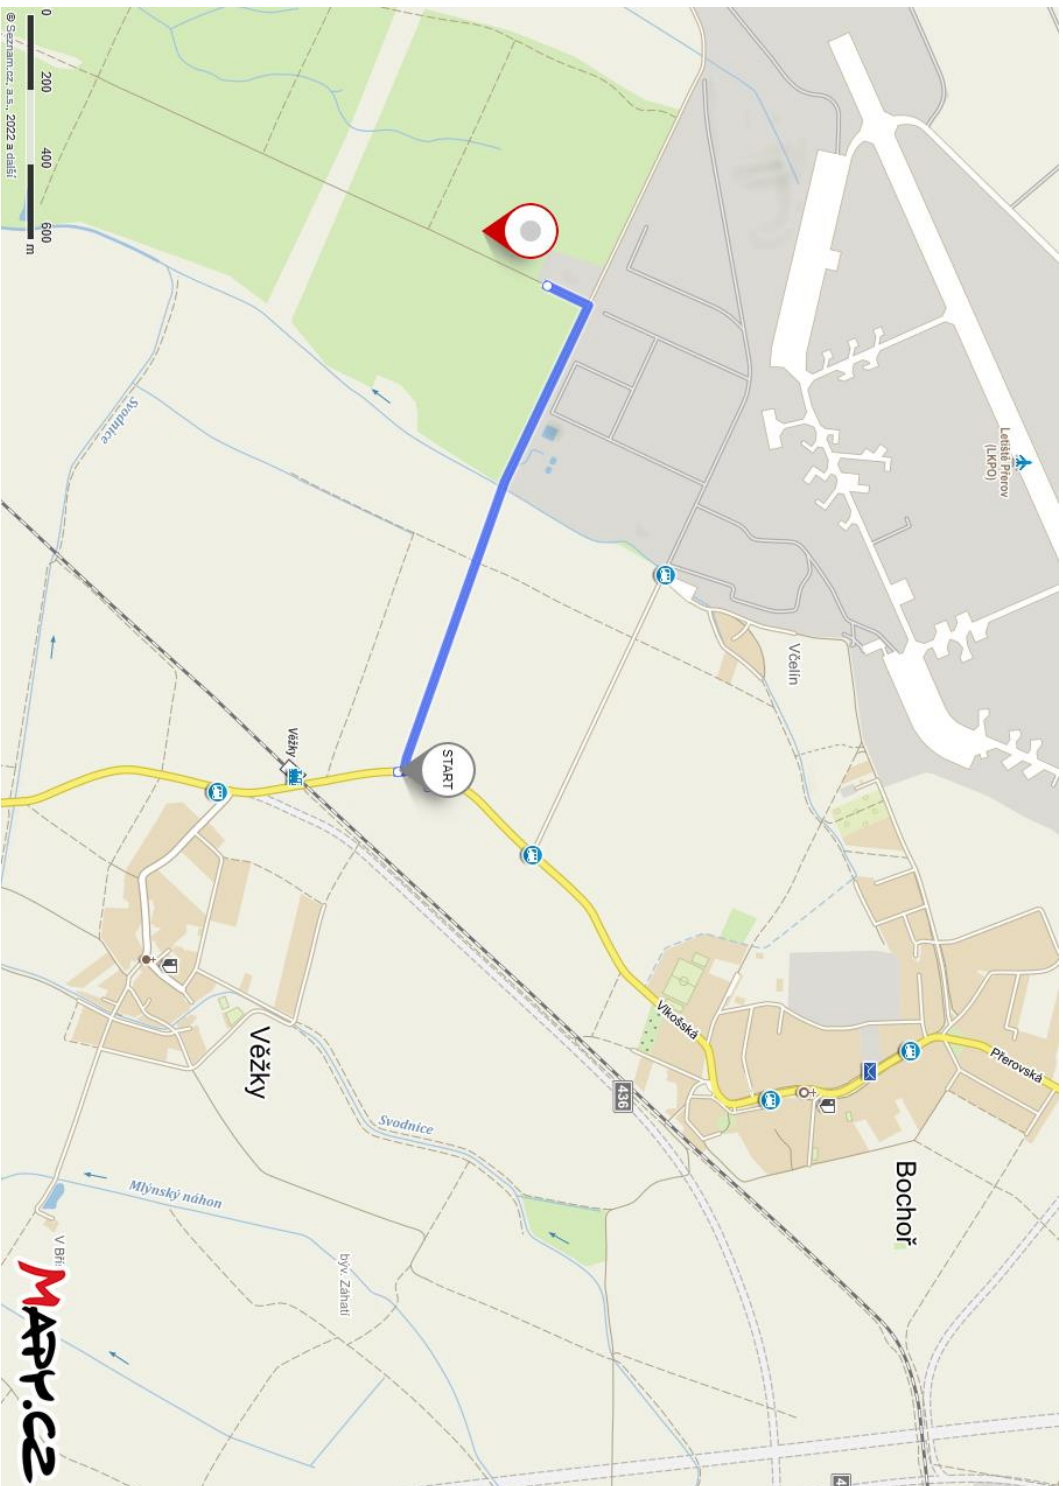

V BH
MAPPY.CZ

Hledání **Trasa** Moje mapy DP

Přidáním fotografie tohoto místa můžete pomoci ostatním.

3D POHLED

Pozice na mapě

49.4128011N, 17.3961969E

- Trasa
- Uložit
- Sdílet
- Tipy na výlet

Počasi **16°**

49.4128011N, 17.3961969E

Informace o parcele v katastru nemovitostí

GPS